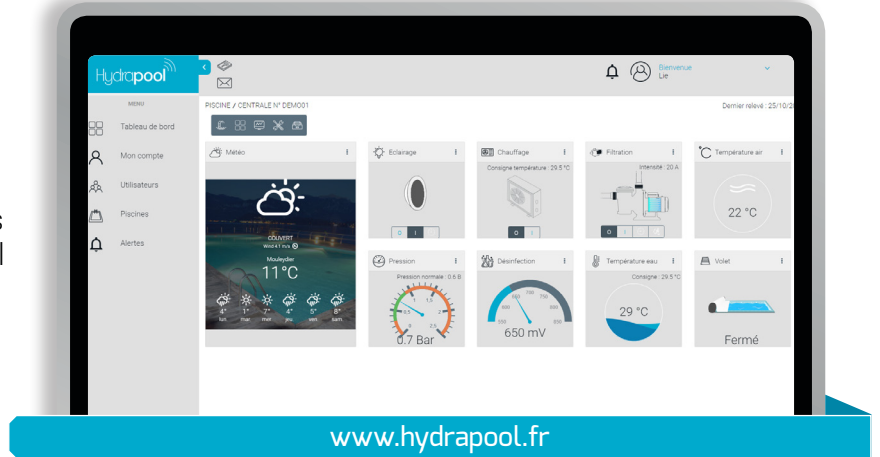

- Contrôle HYDRAPPOOL
- Communique avec www.hydrapool.fr
- Communique avec votre smartphone
- Vous alerte en cas d'événements (manque d'eau, risque de gel, encrassement du filtre, etc...)

PILOTER TOUS LES APPAREILS DE LA PISCINE
SANS BESOIN DE COMPATIBILITÉ

ACCÈS GRATUIT AUX APPLICATIONS

SANS AUCUN ABONNEMENT

UTILISATION POSSIBLE DIRECTEMENT DEPUIS LE COFFRET
HYDRAPPOOL EN CAS DE COUPURE WIFI

2 ACCÈS DISPONIBLES : PROFESSIONNEL OU PARTICULIER

Le professionnel et le particulier peuvent se désassocier l'un de l'autre à tout moment et facilement

SITE WEB / APPLICATIONS

Une interface intuitive pour accéder à vos données en temps réel 24h/24 et quel que soit l'endroit.

www.hydrapool.fr

ACCÈS PROFESSIONNEL / PARTICULIER

Un professionnel a une vue d'ensemble sur son parc de piscines depuis son ordinateur ou smartphone (iOS - Android).