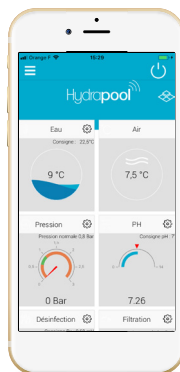

DONNÉES SÉCURISÉES

Toutes les données sont sécurisées, en conformité avec les règles de la RGPD

Un serveur sécurisé 100% dédié chez OVH France

Gestion par un administrateur indépendant (accès, mot de passe, stockage, gestion des données)